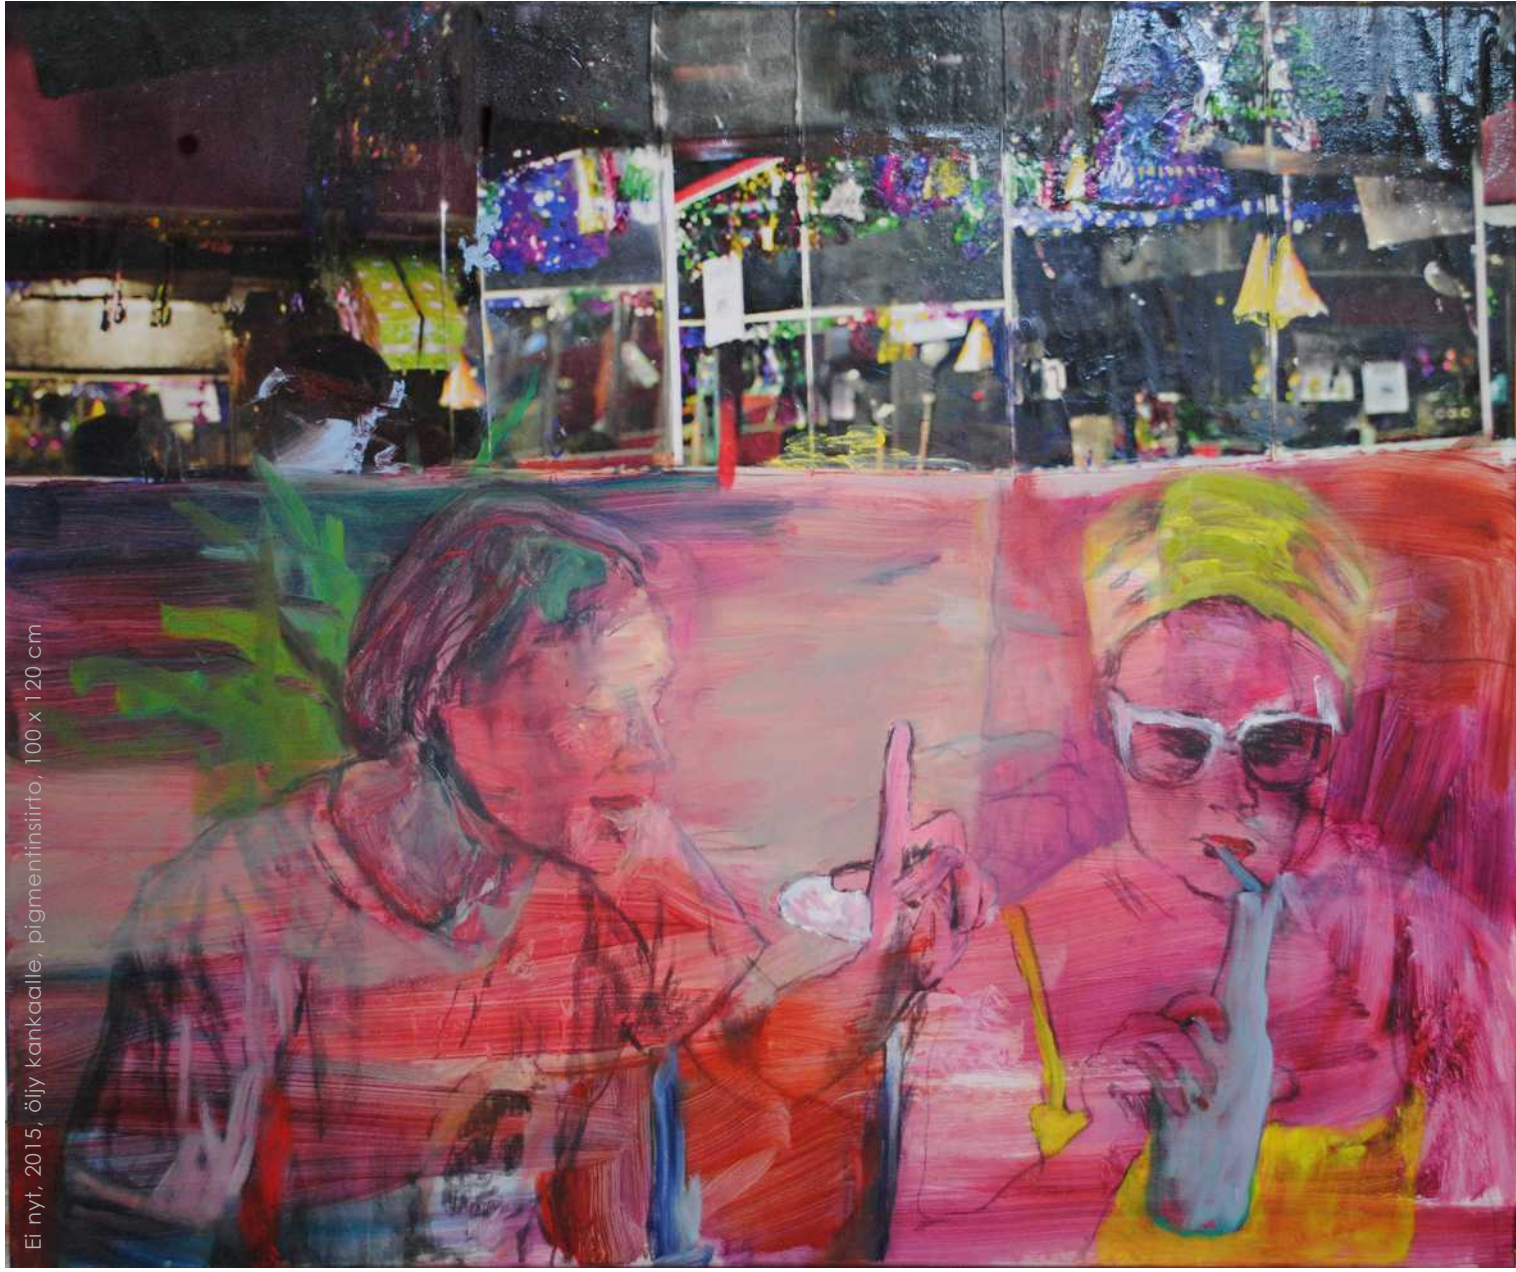

JAANA VALTARI

"KUINKA PIAN ON NYT"

9.2.-6.3.2016

Tervetuloa näyttelyn avajaisiin
tiistaina 9. helmikuuta klo 17-19

Välkommen på vernissage
tisdagen den 9 februari kl. 17-19

TUULA LEHTINEN
8.3.-27.3.2016

RIIKKA SOININEN
29.3.-17.4.2016

MIKA NATRI
19.4.-15.5.2016

ASTA CAPLAN
17.5.5.6.2016

ANTTI TANTTU
7.6.-26.6.2016

Ei nyt, 2015, öljy kankaalle, pigmentinsirto, 100 x 120 cm